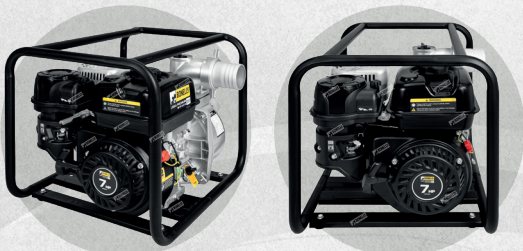

MOTOBOMBA GASOLINERA 3X3

7 HP

LINEA PREMIUM

WP30K

2 AÑO DE GARANTÍA

CERTIFICADOS INTERNACIONALES

WP30K

DESCRIPCIÓN

Bonelly Industrial, presenta su Motobomba gasolinera de 4 tiempos para trabajos de agricultura, riego, transporte de agua con sistema caudal. Con motor de 7 HP, este motor esta diseñador para brindar un alto rendimiento en el transporte de agua segun tus necesidades.

DATOS TÉCNICOS

Modelo	WP30K
Entrada y salida	3 x 3
Altura total	30 m
Succión	8 m
Caudal m ³ /h	50 m ³ /h
Motor	BN210K
Desplazamiento	210 CC
Certificaciones	EPA/CARB/EU5
Garantía	2 años

MOTOR 7HP	Modelo	BN210K
	Potencia	7 HP
	Motor	4 Tiempos / OHV
	Desplazamiento	210 CC
	Diametro de Carrera	77 x 58 mm
	Máximo torque neto (N.m / rpm)	15.8 / 2500 (N.m / rpm)
	Velocidad	3000 - 3600 RPM
	Encendido	Manual / retractil
	Filtro de aire	Aire forzado
	Tipo de Combustible	90 Oct.
	Tanque de gasolina	5 L
Consumo de combustible	374 g/KW.h	
Capacidad de aceite	1.1 L	

Dimensiones	Alto	46 cm
	Ancho	57 cm
	Fondo	45 cm
	Peso	27 Kg

WP30K

Aplicaciones

Aplicaciones y uso
de la WP30K

- Agricultura
- riego
- Transporte de agua con sistema caudal

Accesorios

Caja x unid.
de la WP30K